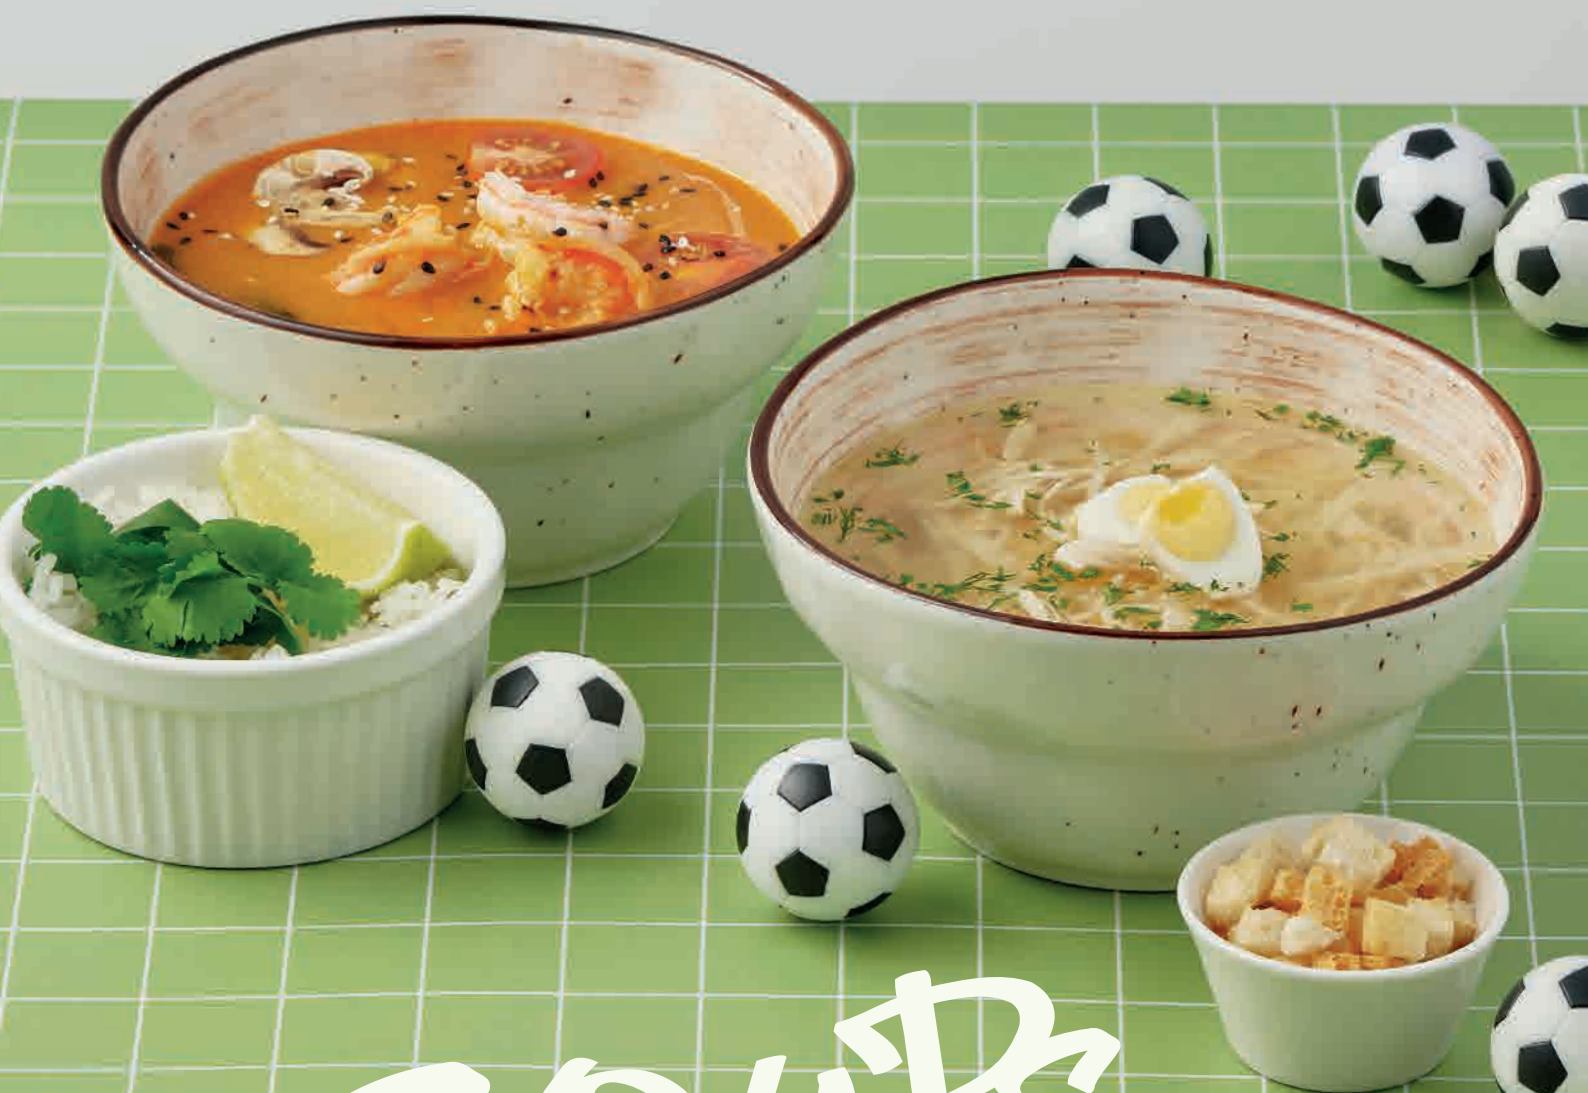

СУПЫ

ГОВЯЖИЙ БУЛЬОН
С ПЕЛЬМЕНЯМИ

290g 320,-

КУРИНЫЙ
С ГРЕНКАМИ

360g 320,-

СЫРНЫЙ КРЕМ СУП
С ГРЕНКАМИ

300g 380,-

new

ТОМ ЯМ

new

400g 620,-

SOUPS